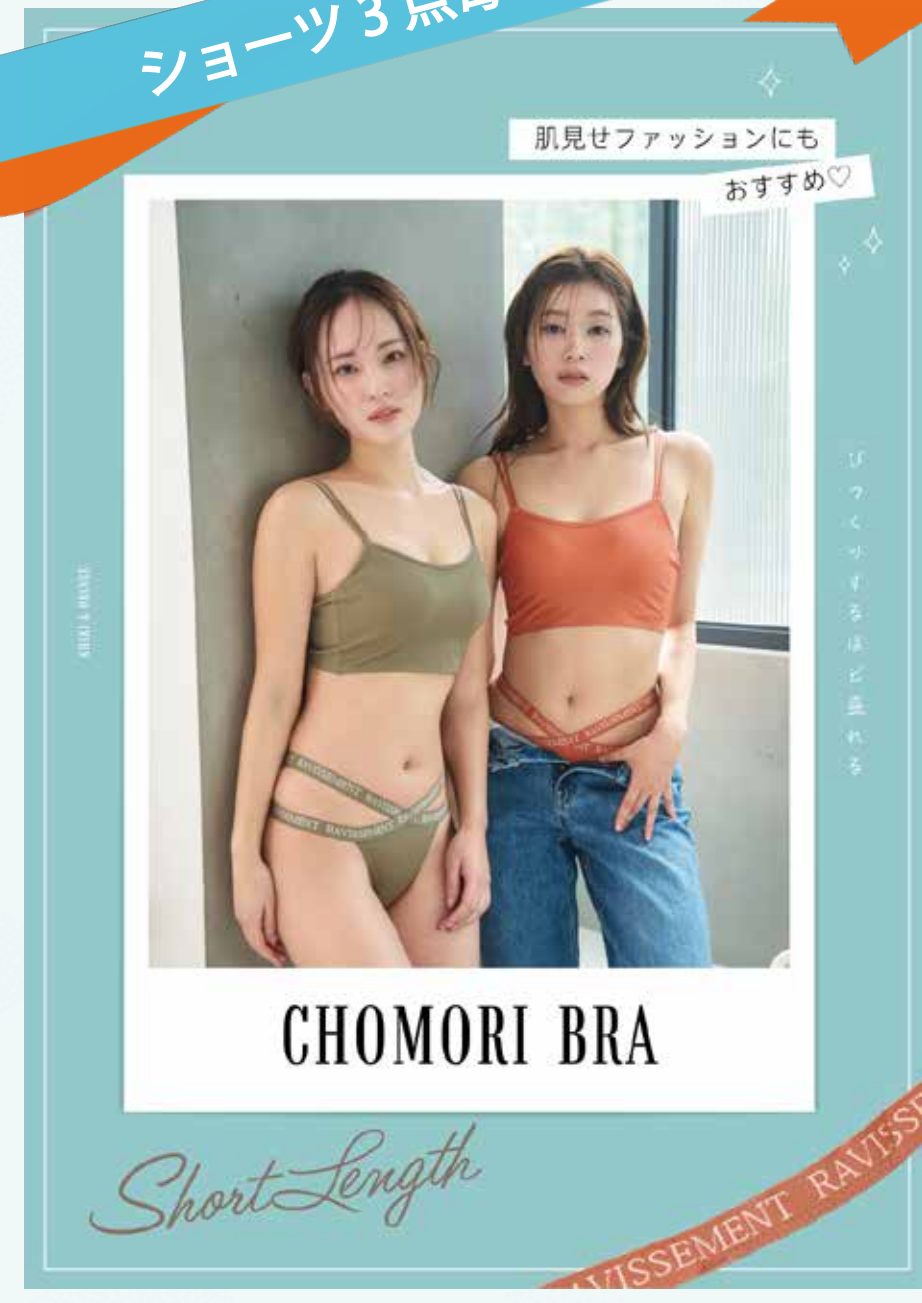

3F aimerfeel

ブラジャー&ルームウェア3点毎 ¥1,000引き

ショーツ3点毎 ¥500引き

通常 35 ポイント
今なら 350 ポイント!!

通常 10 ポイント
今なら 100 ポイント!!

ショートレングス超盛ブラ ¥3,850   ラヴィスマンハーフバックショーツ ¥1,100